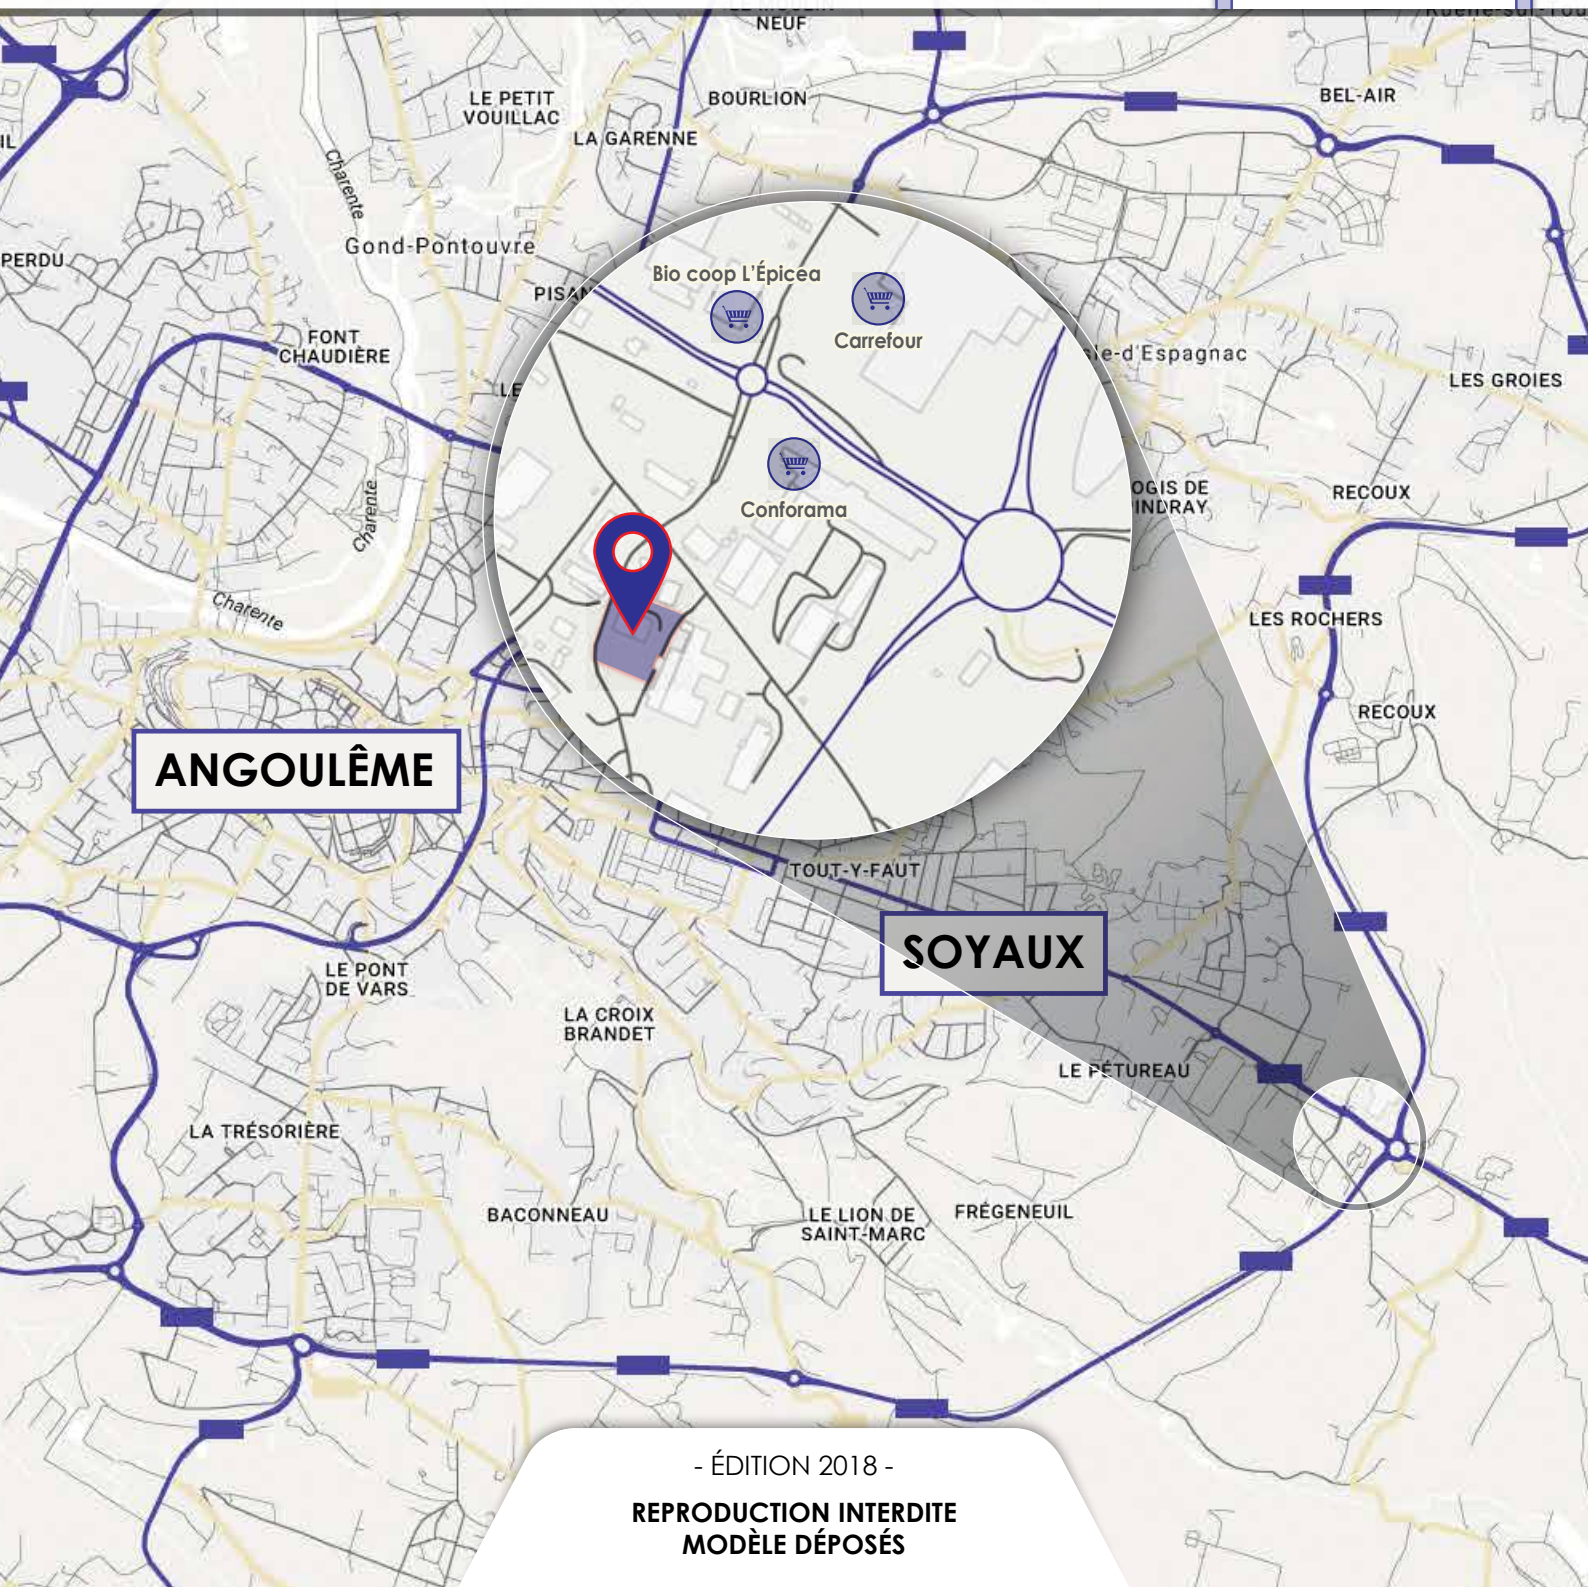

n° 96, Z.E La Croix Blanche

16800 SOYAUX

**pour avoir nos coordonnées, flashez ce QR code avec l'appareil photo de votre téléphone*

ANGOUÛME

SOYAUX

- ÉDITION 2018 -

**REPRODUCTION INTERDITE
MODÈLE DÉPOSÉS**